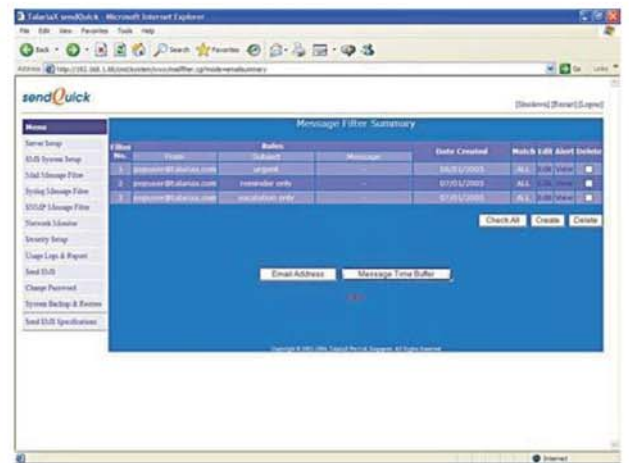

弥补系统的不足

SendQuick® Alert Plus server 服务器是您IT / 安全基础架构或数据中心的理想选择。它能弥补您的基础架构系统的不足，例如：

- » 路由器
- » 交换机
- » 防火墙
- » 入侵侦测 / 预防系统
- » 防毒服务器
- » 网络监控系统
- » 基础架构监控系统
- » 安全监控系统
- » 不间断电源 (UPS)
- » 线缆管理系统
- » 环境管理系统
- » 网络存储服务器 (NAS)

效益

- » 立刻发送短信警报，减少停机时间
- » 可随时随地发送短信（即使您在海外也不例外！）
- » 可到您的支持团队确认已经收到短信的回复
- » 选择性发送短信警报（利用过滤器）和仅选择重大事件发送
- » 短信可存储与转发，保证成功发送（网络相依性）
- » 每次警报可发送多个短信给不同的人
- » 支持无限个应用程序、设备与服务器（投资回报率高）

短信警示的应用

SendQuick® Alert Plus 服务器将发送警示给您的IT人员，减少IT 基础架构停机时间

- » 当防火墙受到攻击时，发送短信
- » 发现入侵时，发送短信
- » 发现病毒或恶意攻击时，发送短信
- » 发现任何网络或服务宕机时（从您的网络监控软件），发送短信
- » 发现电源供应中断时（从您的备援电力管理系统或 UPS ），发送短信
- » 发现环境状况有变化时，发送短信
- » 发现任何您需要被通知的事件时，发送短信

用户

- » 银行 / 保险公司 / 金融机构
- » 证券交易所
- » 证券公司
- » 政府
- » 资产 / 基金管理公司
- » 电信公司 / 系统业者
- » 旅行相关行业
- » 饭店与服务类公司
- » 跨国企业 / 工厂
- » 所有关心安全性与系统上线的公司

软件规格

- » SendQuick® Alert Plus 软件
- » Apache Web Server
- » Qmail Email Server
- » PostgreSQL Database Server
- » 网络接口设定

硬件规格

- » VIA 1 G 或以上处理器
- » 经过强化的Linux操作系统
- » 256MB RAM
- » 20GB以上硬盘
- » 1U 标准机架尺寸，造型规格 [429(W) x 282(D) x 44(H) mm]
- » 10/100BT NIC 卡
- » 900/1800 双频GSM调制解调器
- » GSM 850/1900 或 CDMA (视个别需要提供)
- » 2 x USB、PCI

TALARIA PTE LTD
No. 11 Howard Road #04-00
Tat Hong Industrial Building Singapore 369583
电话: (65) 6280 2881 传真: (65) 6280 6882
邮箱: info@talariax.com 网址: www.talariax.com

sendQuick® Alert Plus

有提示与逐步扩大设定的过滤器

邮件过滤摘要

短信使用纪录

授权经销商 / 零售商