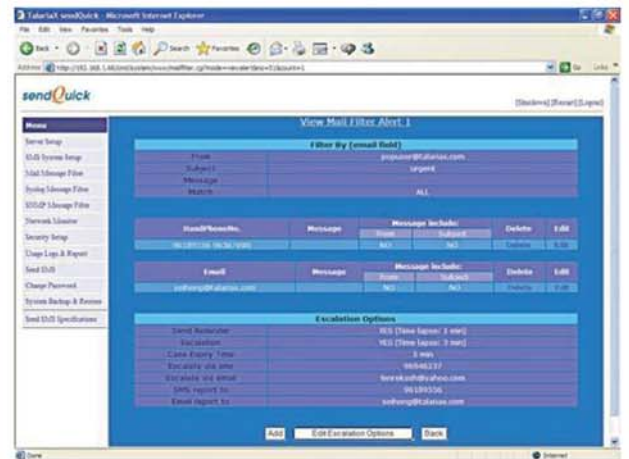

弥补系统的不足

SendQuick® Alert Plus server 服务器是您IT / 安全基础架构或数据中心的理想选择。它能弥补您的基础架构系统的不足，例如：

- » 路由器
- » 交换机
- » 防火墙
- » 入侵侦测 / 预防系统
- » 防毒服务器
- » 网络监控系统
- » 基础架构监控系统
- » 安全监控系统
- » 不间断电源 (UPS)
- » 线缆管理系统
- » 环境管理系统
- » 网络存储服务器 (NAS)

效益

- » 立刻发送短信警报，减少停机时间
- » 可随时随地发送短信（即使您在海外也不例外！）
- » 可到您的支持团队确认已经收到短信的回复
- » 选择性发送短信警报（利用过滤器）和仅选择重大事件发送
- » 短信可存储与转发，保证成功发送（网络相依性）
- » 每次警报可发送多个短信给不同的人
- » 支持无限个应用程序、设备与服务器（投资回报率高）

短信警示的应用

SendQuick® Alert Plus 服务器将发送警示给您的IT人员，减少IT 基础架构停机时间

- » 当防火墙受到攻击时，发送短信
- » 发现入侵时，发送短信
- » 发现病毒或恶意攻击时，发送短信
- » 发现任何网络或服务宕机时（从您的网络监控软件），发送短信
- » 发现电源供应中断时（从您的备援电力管理系统或 UPS ），发送短信
- » 发现环境状况有变化时，发送短信
- » 发现任何您需要被通知的事件时，发送短信

用户

- » 银行 / 保险公司 / 金融机构
- » 证券交易所
- » 证券公司
- » 政府
- » 资产 / 基金管理公司
- » 电信公司 / 系统业者
- » 旅行相关行业
- » 饭店与服务类公司
- » 跨国企业 / 工厂
- » 所有关心安全性与系统上线的公司

软件规格

- » SendQuick® Alert Plus 软件
- » Apache Web Server
- » Qmail Email Server
- » PostgreSQL Database Server
- » 网络接口设定

硬件规格

- » VIA 1 G 或以上处理器
- » 经过强化的Linux操作系统
- » 256MB RAM
- » 20GB以上硬盘
- » 1U 标准机架尺寸，造型规格 [429(W) x 282(D) x 44(H) mm]
- » 10/100BT NIC 卡
- » 900/1800 双频GSM调制解调器
- » GSM 850/1900 或 CDMA (视个别需要提供)
- » 2 x USB、PCI

TALARIA PTE LTD
No. 11 Howard Road #04-00
Tat Hong Industrial Building Singapore 369583
电话: (65) 6280 2881 传真: (65) 6280 6882
邮箱: info@talariax.com 网址: www.talariax.com

sendQuick® Alert Plus

有提示与逐步扩大设定的过滤器