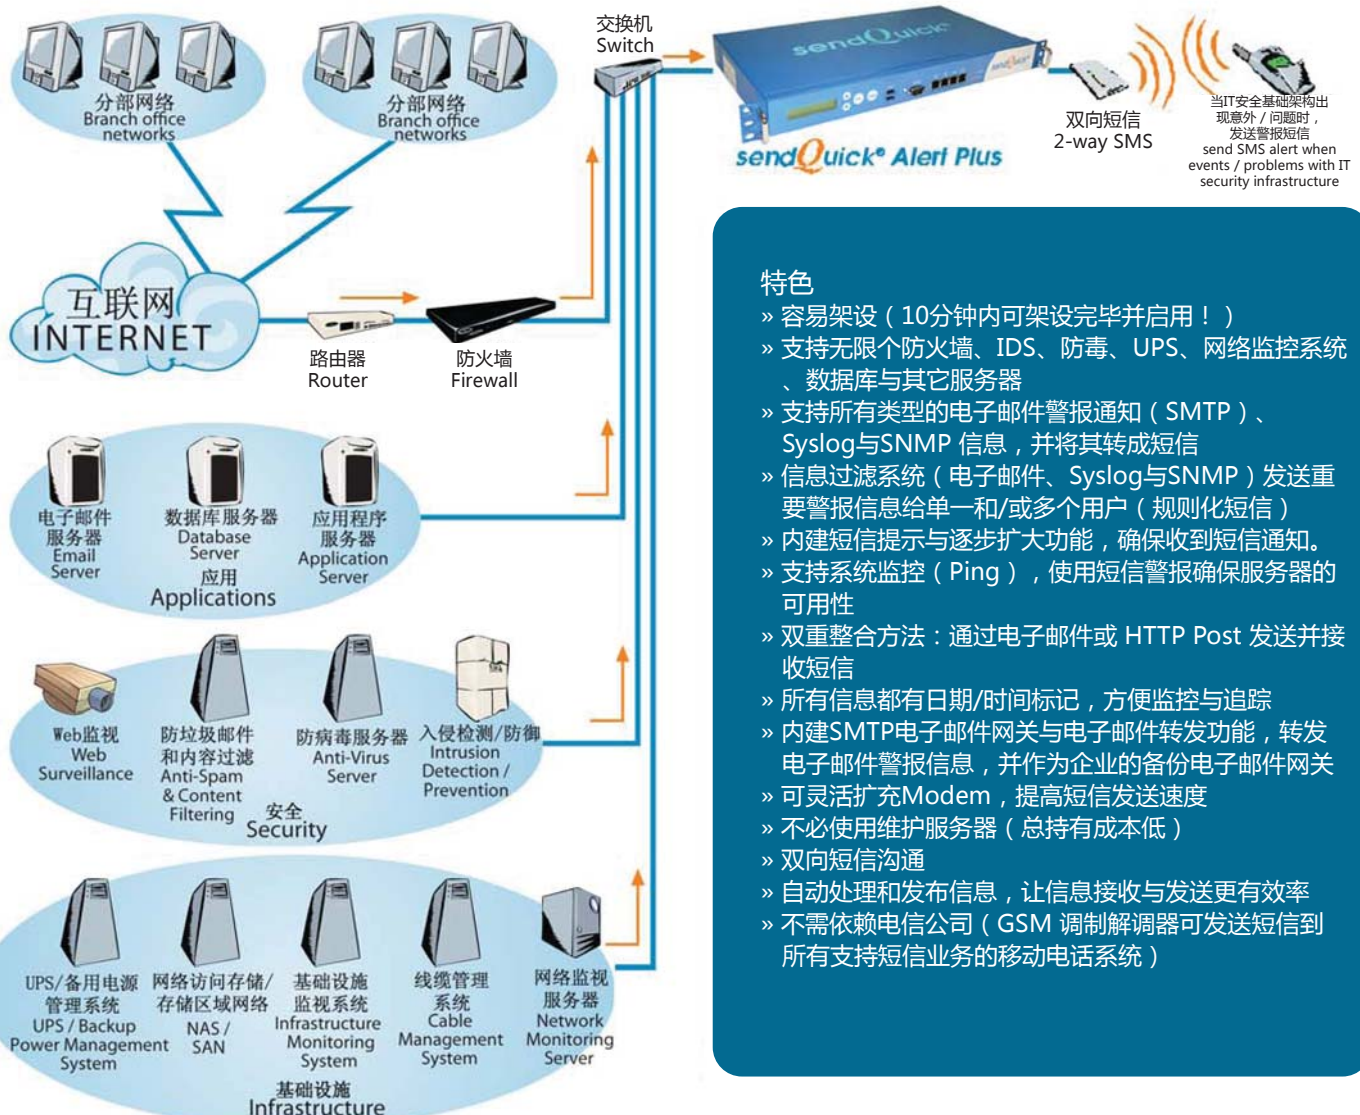

sendQuick® Alert Plus

第一时间通风报信

短信服务 (SMS) 在许多国家已大受欢迎, 许多企业也运用短信, 进行简单的信息传送、沟通、CRM、电子商务和交易应用。

短信是发布警报信息时的理想工具, 它不仅非常有用, 而且具有非侵入性的特性。今天, 所有公司不仅对其 IT 系统的上线时间有高度要求, 对系统故障的容忍度也等于零。sendQuick® Alert Plus 是专为IT网络基础架构而设计, 因此, 当问题发生时, 它会发送短信给 IT 团队, 减少企业的宕机时间。sendQuick® Alert Plus 短信系统可以和您的防火墙、IDS/IDP、防毒、服务器监控软件与其它设备顺畅的共同运作。它内建的功能, 可将从您的监控与安全基础架构发出的电子邮件、SNMP 与 Syslog 信息转成短信, 针对数据中心与办公室内发生的事件, 提供立即而精确的信息。sendQuick® Alert Plus 已经成为许多公司网络与 IT 基础架构中举足轻重的一环。

我们深信, 您不该将珍贵的资源浪费在架设一套短信服务器上; 因此, 我们设计了即插即用的应用程序服务器 - sendQuick® Alert Plus 服务器。它能让您的短信服务器在几分钟之内启动使用, 是您最快最经济的解决方案!

特色

- » 容易架设 (10分钟内可架设完毕并启用!)
- » 支持无限个防火墙、IDS、防毒、UPS、网络监控系统、数据库与其它服务器
- » 支持所有类型的电子邮件警报通知 (SMTP)、Syslog与SNMP 信息, 并将其转成短信
- » 信息过滤系统 (电子邮件、Syslog与SNMP) 发送重要警报信息给单一和/或多个用户 (规则化短信)
- » 内建短信提示与逐步扩大功能, 确保收到短信通知。
- » 支持系统监控 (Ping), 使用短信警报确保服务器的可用性
- » 双重整合方法: 通过电子邮件或 HTTP Post 发送并接收短信
- » 所有信息都有日期/时间标记, 方便监控与追踪
- » 内建SMTP电子邮件网关与电子邮件转发功能, 转发电子邮件警报信息, 并作为企业的备份电子邮件网关
- » 可灵活扩充Modem, 提高短信发送速度
- » 不必使用维护服务器 (总持有成本低)
- » 双向短信沟通
- » 自动处理和发布信息, 让信息接收与发送更有效率
- » 不需依赖电信公司 (GSM 调制解调器可发送短信到所有支持短信业务的移动电话系统)

弥补系统的不足

SendQuick® Alert Plus server 服务器是您IT / 安全基础架构或数据中心的理想选择。它能弥补您的基础架构系统的不足，例如：

- » 路由器
- » 交换机
- » 防火墙
- » 入侵侦测 / 预防系统
- » 防毒服务器
- » 网络监控系统
- » 基础架构监控系统
- » 安全监控系统
- » 不间断电源 (UPS)
- » 线缆管理系统
- » 环境管理系统
- » 网络存储服务器 (NAS)